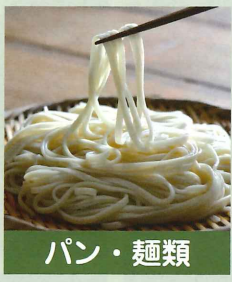

フレンドエリア  
60エリア以上\*

フレンドショップ  
1400カ所以上\*

※2016年9月現在

フレンドマーケット  
取り扱い  
商品  
全国から選りすぐりの  
商品を取り扱っています

**野菜**  
豊かな大地で育った  
新鮮野菜

**果物**  
太陽の恵をたっぷり  
浴びた完熟フルーツ

**米**  
山麓の名水が生んだ  
珠玉のお米

**肉・肉製品**  
ジューシーで旨みあふれる  
お肉や肉製品

**水産品**  
鮮度にこだわった  
旬の魚介類

**乳製品・卵**  
新鮮なとれたて卵や  
搾りたて牛乳

**調味料**  
厳選素材でつくった  
味噌やしょう油

**パン・麺類**  
自家製原料にこだわった  
パンやうどん・そば

**菓子・スイーツ**  
風味豊かなスイーツや  
フレッシュ素材のアイス

**ドライフルーツ・ジャム**  
栄養たっぷり旬の素材の  
国産ドライフルーツ・ジャム