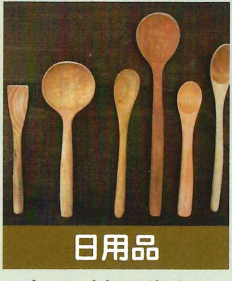

フレンドエリア  
60エリア以上\*

フレンドショップ  
1400カ所以上\*

※2016年9月現在

フレンドマーケット  
取り扱い  
商品  
全国から選りすぐりの  
商品を取り扱っています

**野菜**  
豊かな大地で育った  
新鮮野菜

**果物**  
太陽の恵をたっぷり  
浴びた完熟フルーツ

**米**  
山麓の名水が生んだ  
珠玉のお米

**肉・肉製品**  
ジューシーで旨みあふれる  
お肉や肉製品

**水産品**  
鮮度にこだわった  
旬の魚介類

**乳製品・卵**  
新鮮なとれたて卵や  
搾りたて牛乳

**調味料**  
厳選素材でつくった  
味噌やしょう油

**パン・麺類**  
自家製原料にこだわった  
パンやうどん・そば

**菓子・スイーツ**  
風味豊かなスイーツや  
フレッシュ素材のアイス

**ドライフルーツ・ジャム**  
栄養たっぷり旬の素材の  
国産ドライフルーツ・ジャム

**ジュース・お茶**  
果汁100%無添加ジュース、  
無農薬栽培のハーブティー

**燃料**  
焚き火や暖炉に欠かせない  
国産樹木の炭・薪

**日用品**  
木のぬくもりが伝わる  
食器やまな板

**おもちゃ**  
心のこもった手作りの  
木のおもちゃ

WEBからの簡単注文で、選りすぐりの逸品を産地直送でお届けします。

日々の食卓に、自分へのごほうびに、日頃の感謝をこめたギフトに、さまざまなシーンでご活用ください!