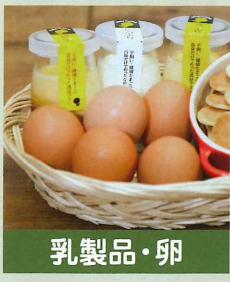

フレンドエリア  
60エリア以上\*

フレンドショップ  
1400カ所以上\*

※2016年9月現在

フレンドマーケット  
取り扱い  
商品  
全国から選りすぐりの  
商品を取り扱っています

**野菜**  
豊かな大地で育った  
新鮮野菜

**果物**  
太陽の恵をたっぷり  
浴びた完熟フルーツ

**米**  
山麓の名水が生んだ  
珠玉のお米

**肉・肉製品**  
ジューシーで旨みあふれる  
お肉や肉製品

**水産品**  
鮮度にこだわった  
旬の魚介類

**乳製品・卵**  
新鮮なとれたて卵や  
搾りたて牛乳

**調味料**  
厳選素材でつくった  
味噌やしょう油

**パン・麺類**  
自家製原料にこだわった  
パンやうどん・そば

**菓子・スイーツ**  
風味豊かなスイーツや  
フレッシュ素材のアイス

**ドライフルーツ・ジャム**  
栄養たっぷり旬の素材の  
国産ドライフルーツ・ジャム