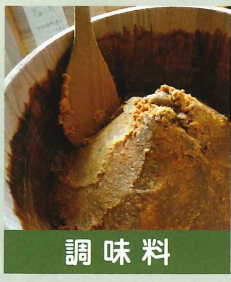

フレンドエリア  
60エリア以上\*

フレンドショップ  
1400カ所以上\*

※2016年9月現在

フレンドマーケット  
取り扱い  
商品  
全国から選りすぐりの  
商品を取り扱っています

**野菜**  
豊かな大地で育った  
新鮮野菜

**果物**  
太陽の恵をたっぷり  
浴びた完熟フルーツ

**米**  
山麓の名水が生んだ  
珠玉のお米

**肉・肉製品**  
ジューシーで旨みあふれる  
お肉や肉製品

**水産品**  
鮮度にこだわった  
旬の魚介類

**乳製品・卵**  
新鮮なとれたて卵や  
搾りたて牛乳

**調味料**  
厳選素材でつくった  
味噌やしょう油

**パン・麺類**  
自家製原料にこだわった  
パンやうどん・そば

**菓子・スイーツ**  
風味豊かなスイーツや  
フレッシュ素材のアイス

**ドライフルーツ・ジャム**  
栄養たっぷり旬の素材の  
国産ドライフルーツ・ジャム