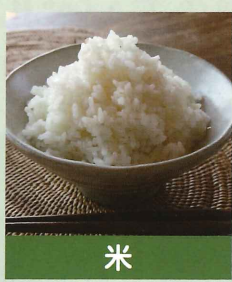

フレンドエリア  
60エリア以上\*

フレンドショップ  
1400カ所以上\*

※2016年9月現在

フレンドマーケット  
取り扱い  
商品  
全国から選りすぐりの  
商品を取り扱っています

**野菜**  
豊かな大地で育った  
新鮮野菜

**果物**  
太陽の恵をたっぷり  
浴びた完熟フルーツ

**米**  
山麓の名水が生んだ  
珠玉のお米

**肉・肉製品**  
ジューシーで旨みあふれる  
お肉や肉製品

**水産品**  
鮮度にこだわった  
旬の魚介類

**乳製品・卵**  
新鮮なとれたて卵や  
搾りたて牛乳

**調味料**  
厳選素材でつくった  
味噌やしょう油

**パン・麺類**  
自家製原料にこだわった  
パンやうどん・そば

**菓子・スイーツ**  
風味豊かなスイーツや  
フレッシュ素材のアイス

**ドライフルーツ・ジャム**  
栄養たっぷり旬の素材の  
国産ドライフルーツ・ジャム