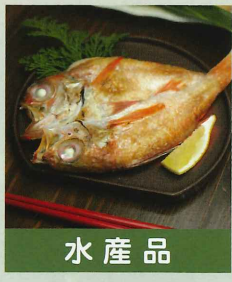

フレンドエリア  
60エリア以上\*

フレンドショップ  
1400カ所以上\*

※2016年9月現在

フレンドマーケット  
取り扱い  
商品  
全国から選りすぐりの  
商品を取り扱っています

**野菜**  
豊かな大地で育った  
新鮮野菜

**果物**  
太陽の恵をたっぷり  
浴びた完熟フルーツ

**米**  
山麓の名水が生んだ  
珠玉のお米

**肉・肉製品**  
ジューシーで旨みあふれる  
お肉や肉製品

**水産品**  
鮮度にこだわった  
旬の魚介類

**乳製品・卵**  
新鮮なとれたて卵や  
搾りたて牛乳

**調味料**  
厳選素材でつくった  
味噌やしょう油

**パン・麺類**  
自家製原料にこだわった  
パンやうどん・そば

**菓子・スイーツ**  
風味豊かなスイーツや  
フレッシュ素材のアイス

**ドライフルーツ・ジャム**  
栄養たっぷり旬の素材の  
国産ドライフルーツ・ジャム